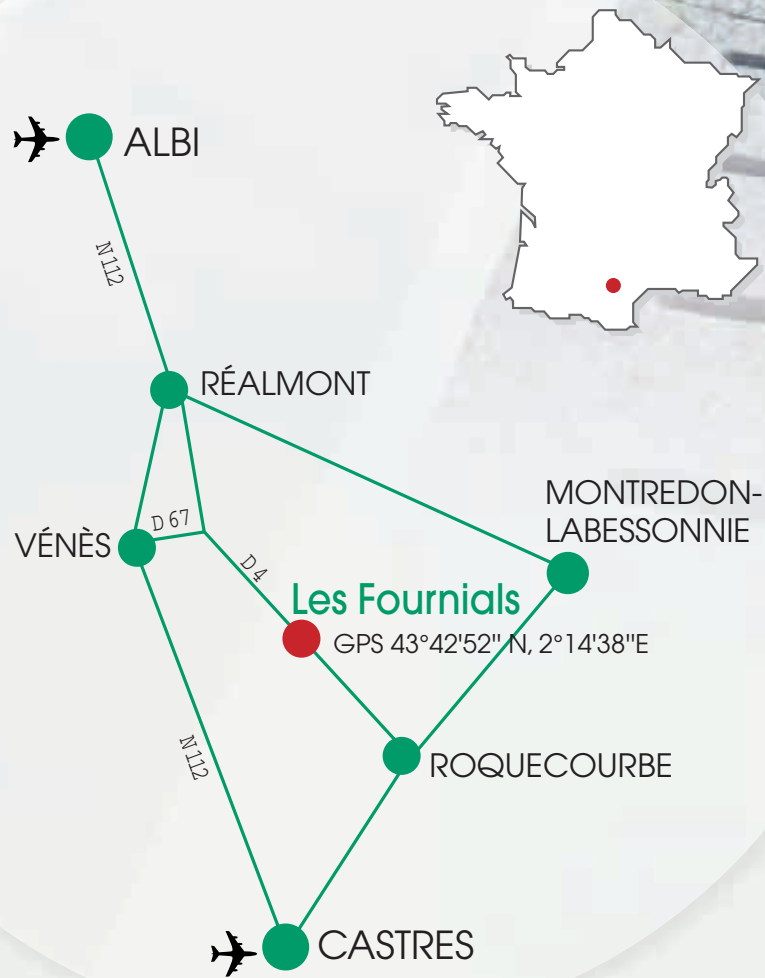

TOUS GRANITS ET PIERRES NATURELLES

ATELIERS DU HAUT LANGUEDOC